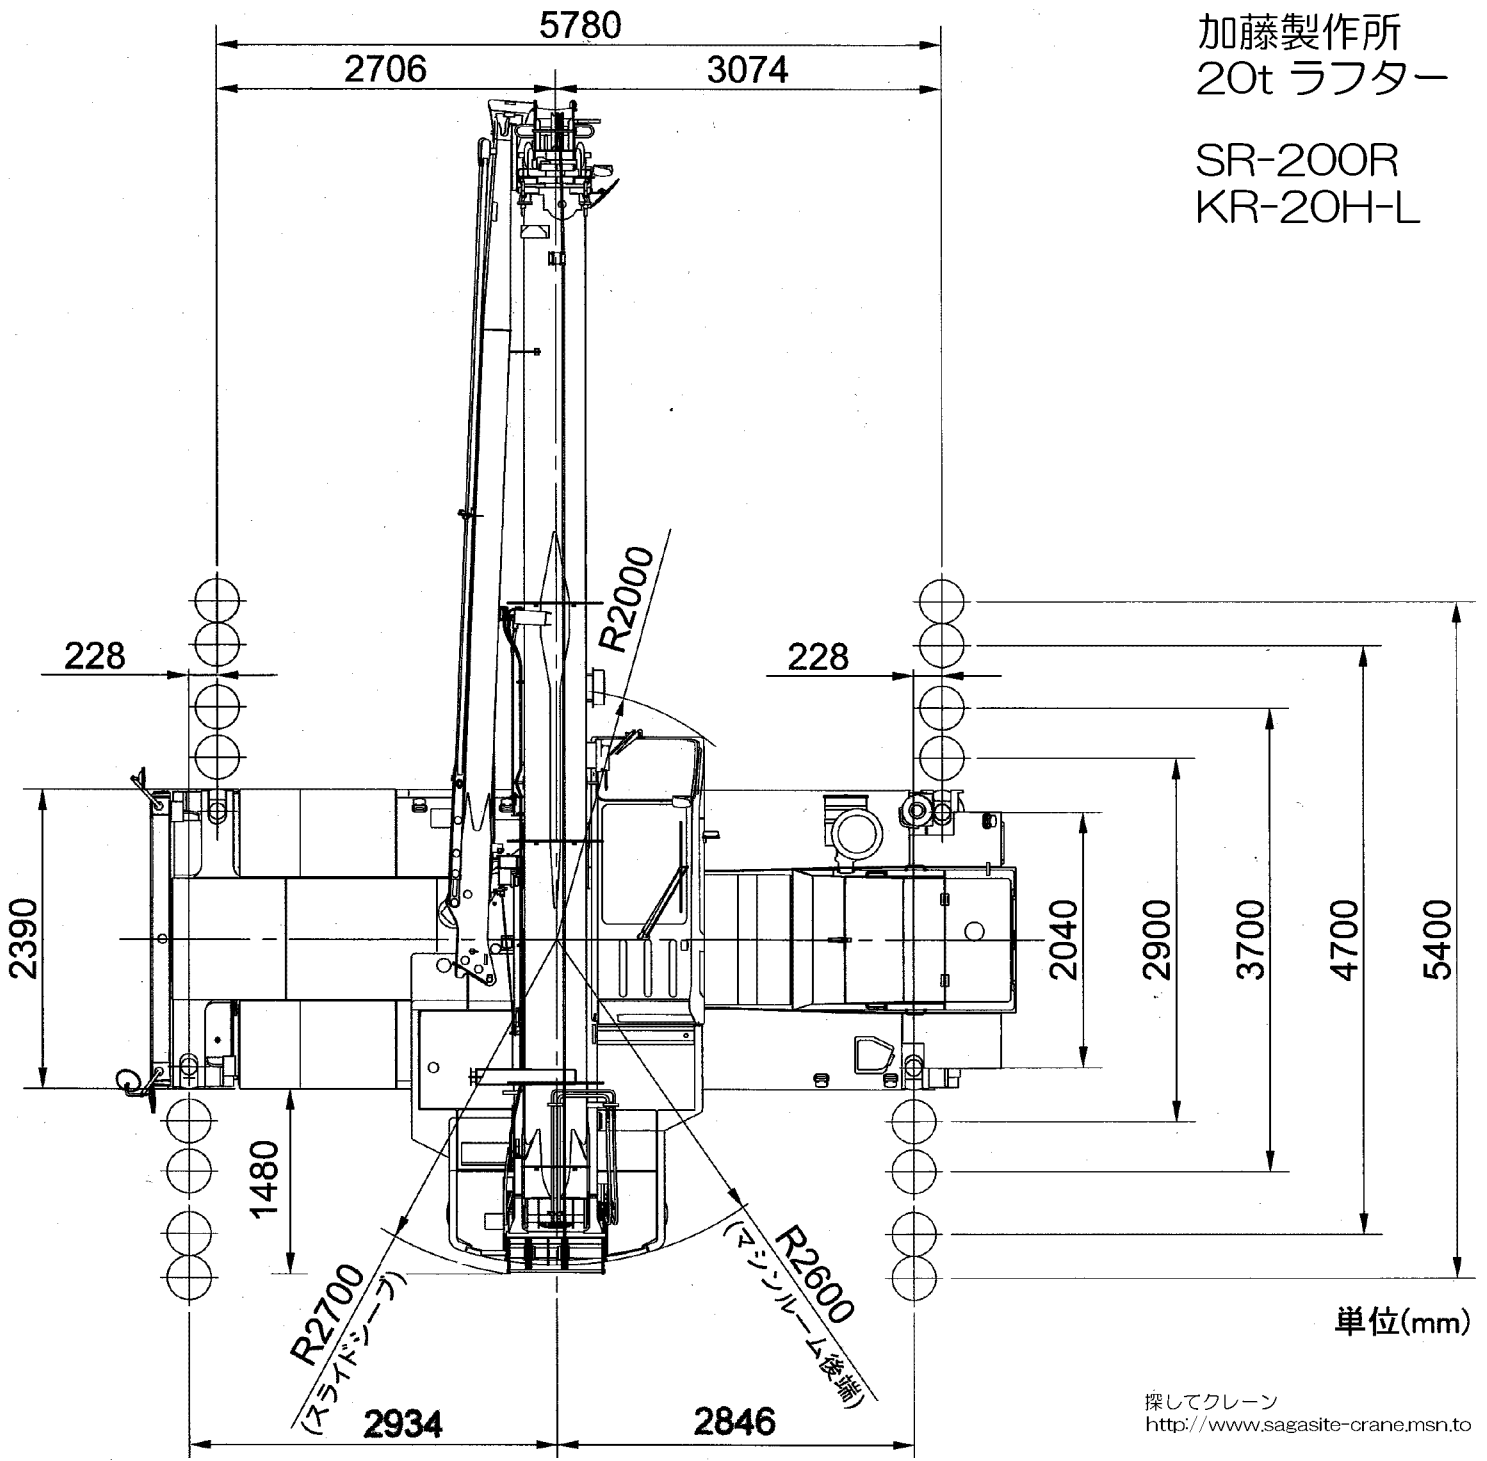

加藤製作所
20t ラフター

SR-200R
KR-20H-L

単位(mm)

探してクレーン
<http://www.sagaside-crane.msn.to>